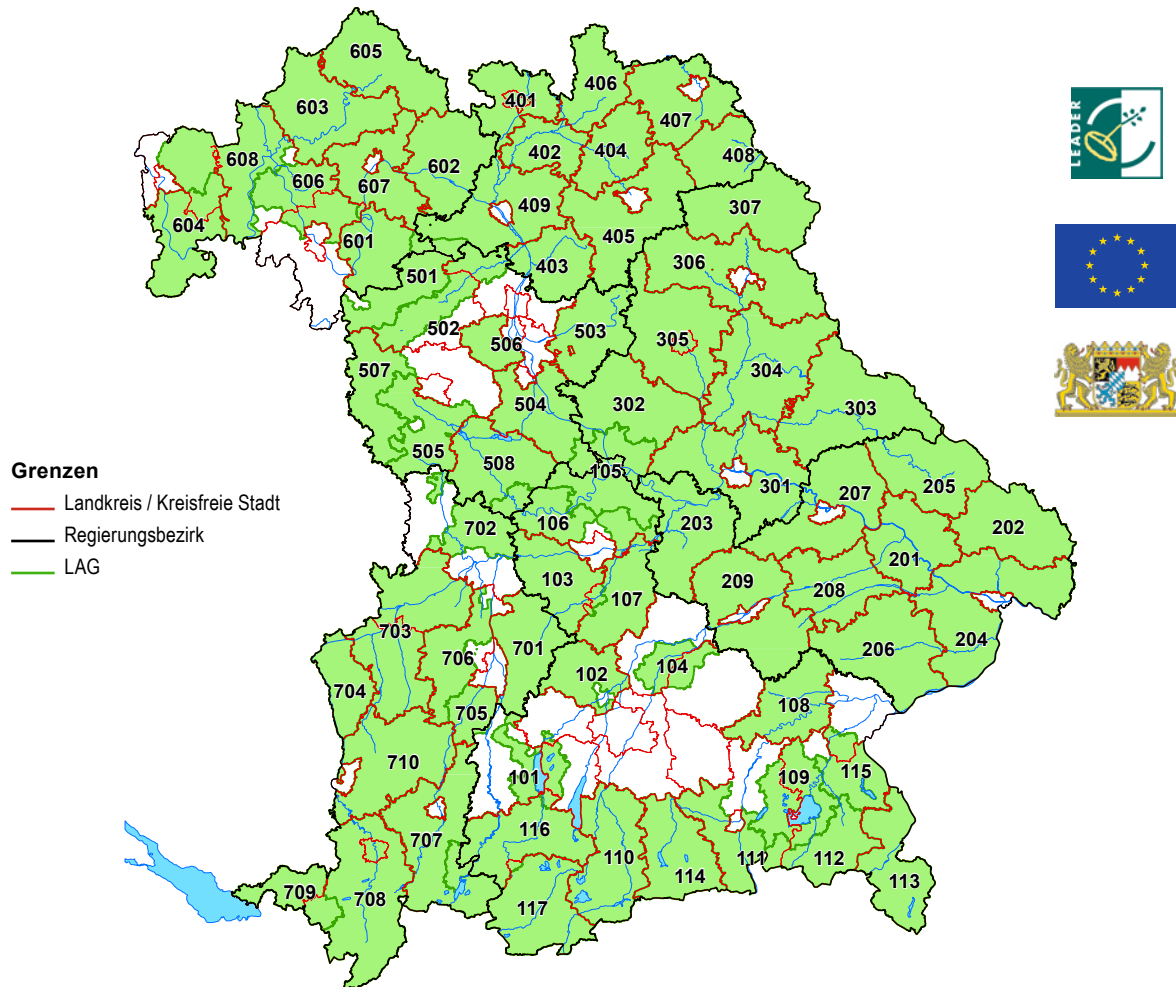

LEADER in Bayern 2014 - 2020

68 Lokale Aktionsgruppen (LAG) in Bayern (Stand: August 2015)

- | | |
|---|--|
| 101 LAG Ammersee | 401 Coburg Stadt und Land aktiv |
| 102 Dachau AGIL Amper-Glonn-Ilm-Land | 402 Region Obermain |
| 103 Altbayerisches Donaumoos | 403 LEADER-Aktionsgruppe Kulturerlebnis Fränkische Schweiz |
| 104 Mittlere Isarregion | 404 LAG Kulmbacher Land |
| 105 Altmühl-Jura | 405 Bayreuther Land |
| 106 LAG Altmühl-Donau | 406 LAG Landkreis Kronach im Frankenwald |
| 107 LAG Landkreis Pfaffenhofen a. d. Ilm | 407 LAG Landkreis Hof |
| 108 LAG Mühldorfer Netz – Leben an Inn, Isen und Rott | 408 Fichtelgebirge-Innovativ |
| 109 Regionalinitiative Chiemgauer-Seenplatte | 409 Region Bamberg |
| 110 LEADER Aktionsgruppe Bad Tölz-Wolfratshausen | 501 LAG Südlicher Steigerwald |
| 111 Regionalinitiative Mangfalltal-Inntal | 502 LAG Aischgrund |
| 112 Chiemgauer Alpen | 503 LAG Nürnberger Land |
| 113 Regionales Entwicklungsforum Berchtesgadener Land | 504 LAG ErLebenswelt Roth |
| 114 Kreisentwicklung Miesbacher Land | 505 LAG Region Hesselberg |
| 115 LEADER Traun-Alz-Salzach | 506 LEADER Region Landkreis Fürth |
| 116 LAG Auerbergland-Pfaffenwinkel | 507 LAG Region a.d. Romantischen Straße |
| 117 Regio Zugspitzregion | 508 LAG Altmühlfranken |
| 201 LAG Landkreis Deggendorf | 601 Z.I.E.L. Kitzingen |
| 202 LAG Landkreis Freyung-Grafenau | 602 LAG Haßberge |
| 203 LAG Landkreis Kelheim | 603 LAG LEADER im Landkreis Bad Kissingen |
| 204 Regionalinitiative Passauer Land | 604 Main 4Eck Miltenberg |
| 205 LAG ARBERLAND | 605 LAG Rhön-Grabfeld |
| 206 LAG Landkreis Rottal-Inn | 606 LAG Wein, Wald, Wasser |
| 207 Regionentwicklungsverein Straubing-Bogen | 607 Schweinfurter Land – Raum für partnerschaftliche Entwicklung |
| 208 LAG Dingolfing-Landau | 608 LAG Spessart |
| 209 LAG Landkreis Landshut | 701 Wittelsbacher Land |
| 301 Regionalentwicklung Landkreis Regensburg | 702 LAG Monheimer Alb-AltmißJura |
| 302 LAG REGINA-Neumarkt | 703 LAG Schwäbisches Donautal |
| 303 Aktionskreis Lebens- und Wirtschaftsraum Landkreis Cham | 704 Regionalentwicklung Landkreis Neu-Ulm |
| 304 Regionalentwicklung im Landkreis Schwandorf | 705 Begegnungsland Lech – Wertach |
| 305 Regionalentwicklung Amberg-Sulzbach | 706 Regionalentwicklung Augsburg Land West |
| 306 Forum Neustadt Plus; Lebens- und Wirtschaftsraum Landkreis Neustadt a.d. Waldnaab | 707 bergaufland Ostallgäu |
| 307 InitiAKTIVKreis Tirschenreuth | 708 Regionalentwicklung Oberallgäu |
| | 709 Regionalentwicklung Westallgäu – Bayerischer Bodensee |
| | 710 LAG Kneippland® Unterallgäu |